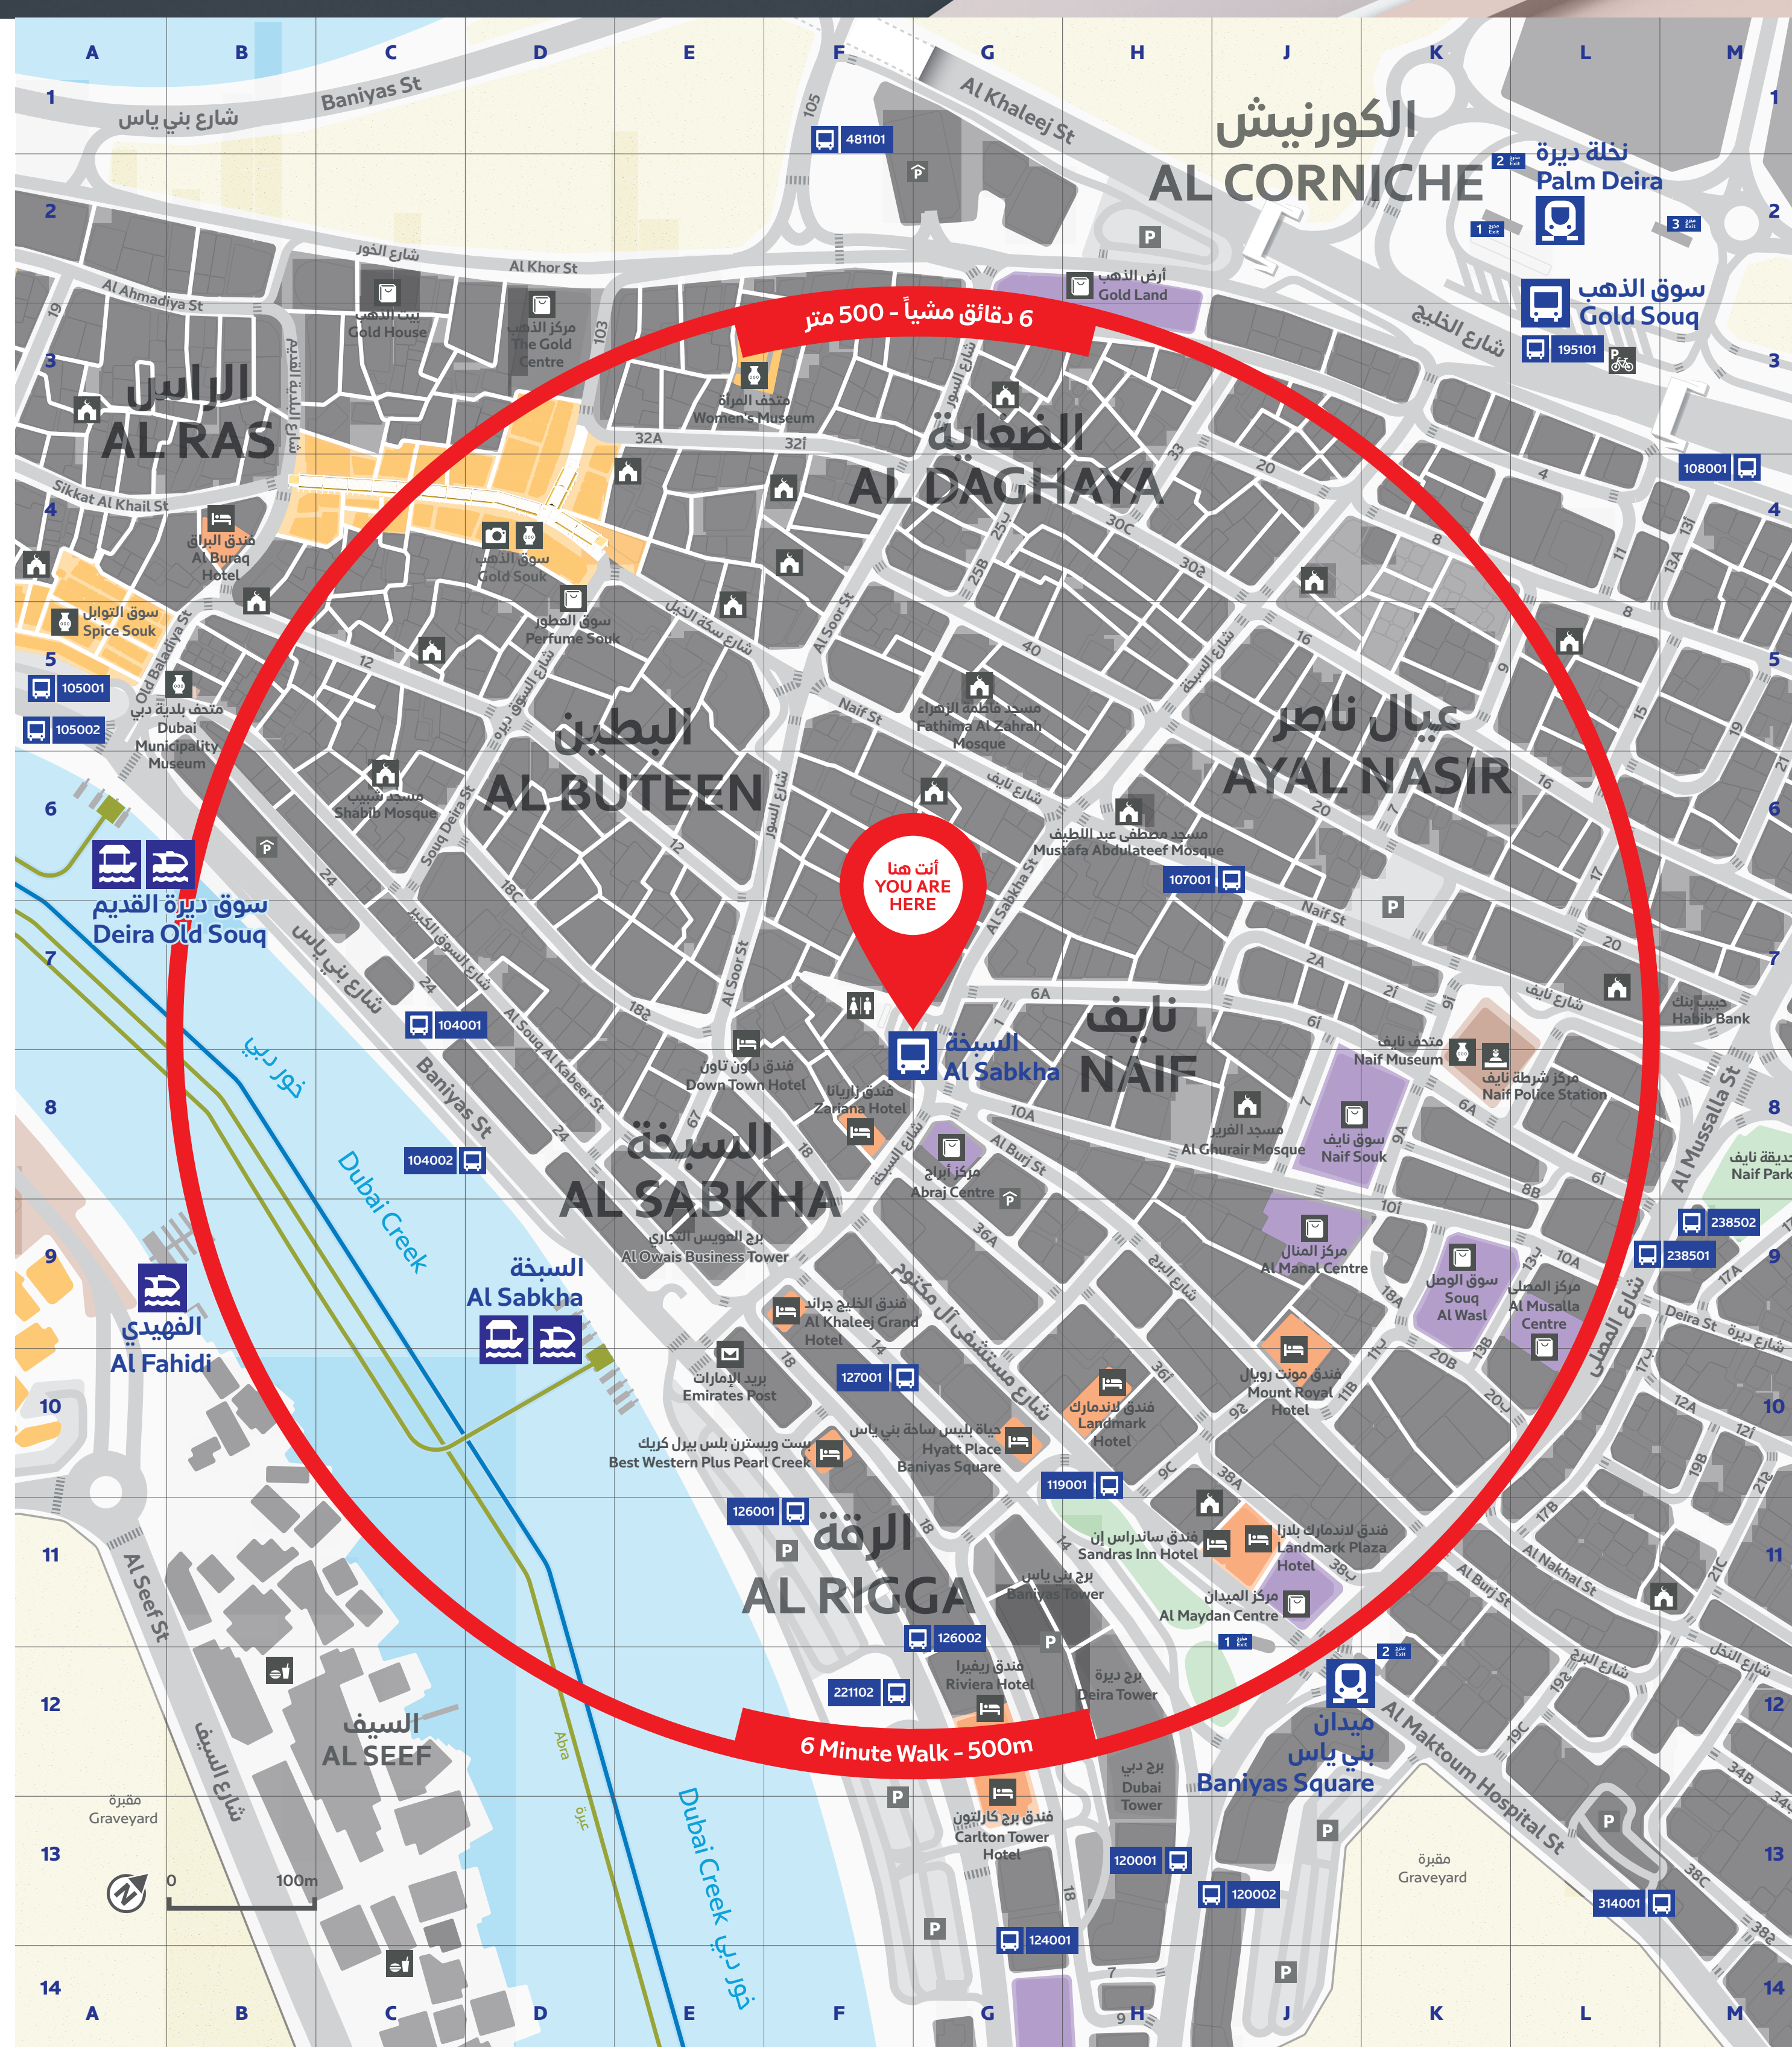

للحصول على مواعيد وصول الحافلات

800 9090 rta.ae

باص دبي
Dubai Bus

محطة حافلات السبخة Al Sabkha Bus Station

أختر حافلتك

مسار رصيف Bay	Route	حافلتك
1	E16	حنا Hatta
2	17	المحيطنة 4 واحدة وصل 2 Muhaisnah 4, West Oasis II

Find Your Bus

المزيد من المعلومات عن المسارات و لشراء التذاكر، الرجاء التوجه إلى ماكينة بيع التذاكر
For more route information and to buy tickets, please use the Ticket Vending Machine