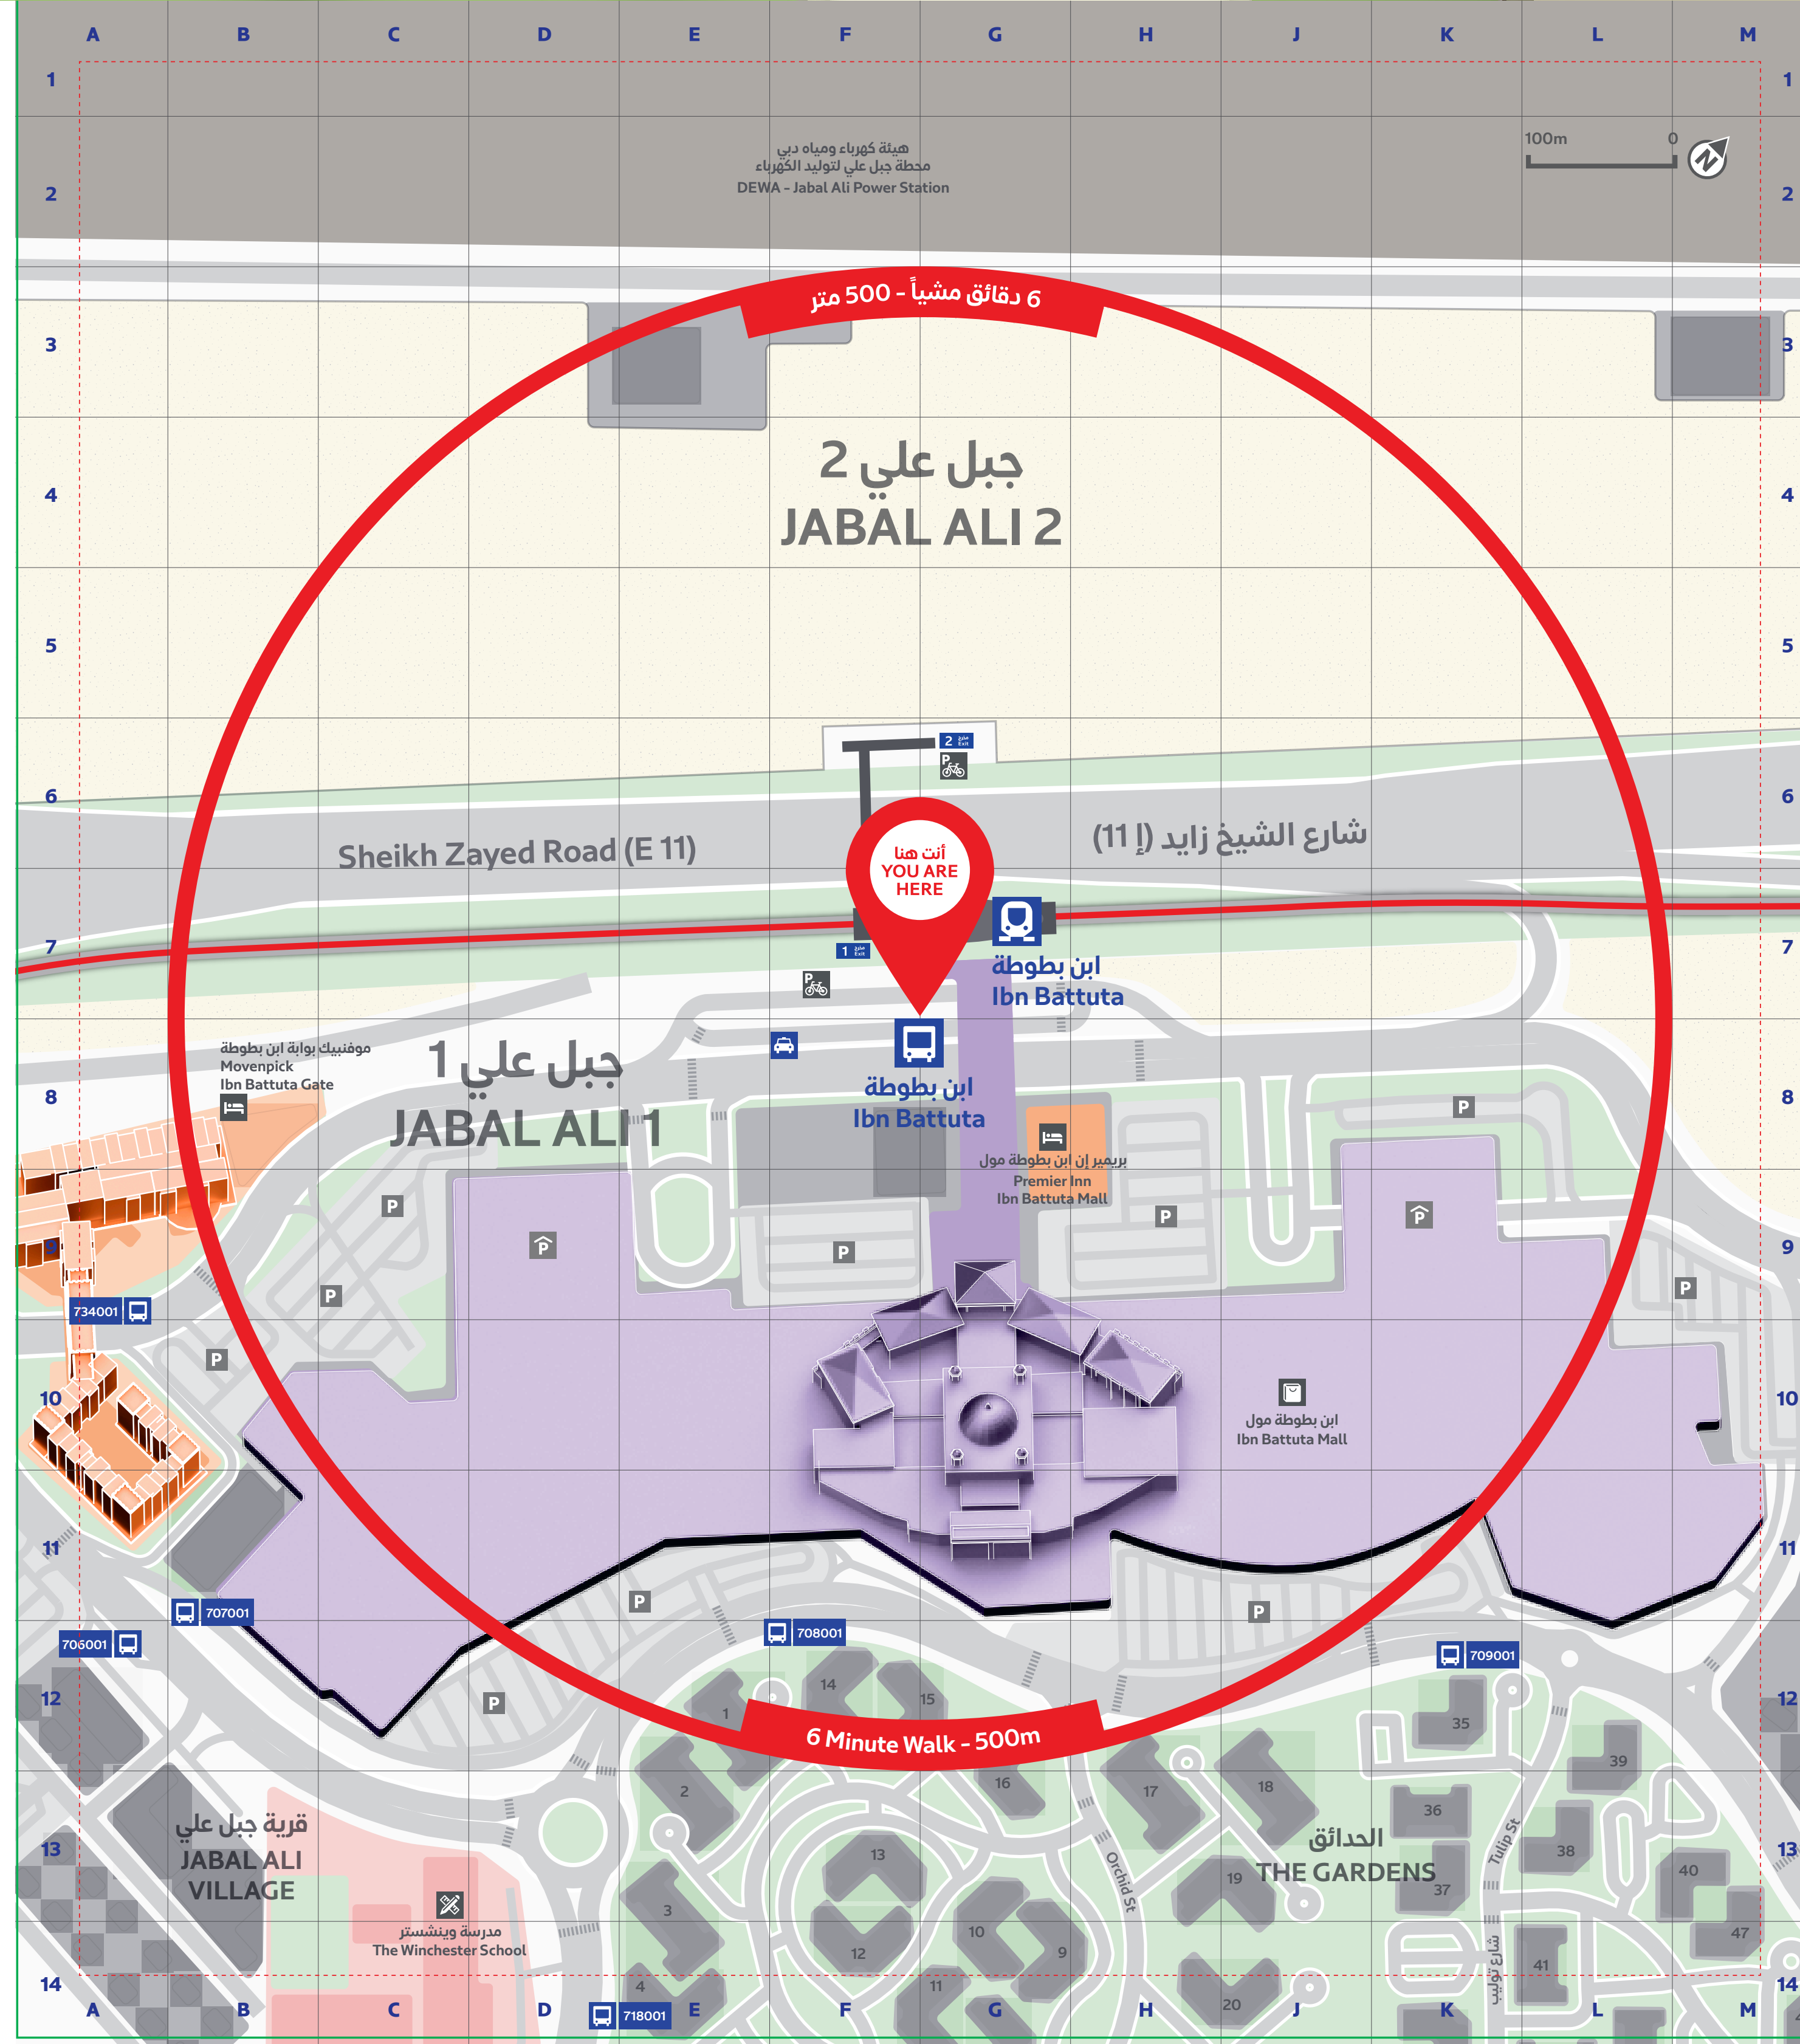

محطة حافلات ابن بطوطة Ibn Battuta Bus Station

Find Your Bus

اختر حافلتك	الخبر رصيف Bus Lay By Route	الخط رقم
محطة حافلات البراحة	1 8	
محطة حافلات البراحة	2 95	
جبل علي وترفرون	2 95	
الحاقة	3 F44	
القيبة	3 N55	
جبل علي وترفرون	4 95A	
دبي باركس أند ريزورتس	5 DPR1	
مجمع الاستثمار 2	5 F46	
ديسكفري جاردنز	6 F43	
أبوظبي، محطة الحافلات الرئيسية	8 E101	
أبوظبي، شعبية مصفح	10 E102	

سهيل S'hail
سهيل. كل يوم مسار أذكى
S'hail. Every day, a smarter way

متنوع بفرغ تم رقم موقف الحافلة إلى 5223 'D' رقم إرسال رسالة نصية تحتوي على الحرف إلى 5223 'D' 537002' مثلًا أرسل
SMS the letter 'D' followed by a space and the bus stop ID to 5223
Example: Text 'D 537002' to 5223

الحصول على مواعيد وصول الحافلات
For bus arrival timings

800 9090 rta.ae

المزيد من المعلومات عن المسارات و لشراء التذاكر، الرجاء التوجه إلى ماكينة بيع التذاكر
For more route information and to buy tickets, please use the Ticket Vending Machine