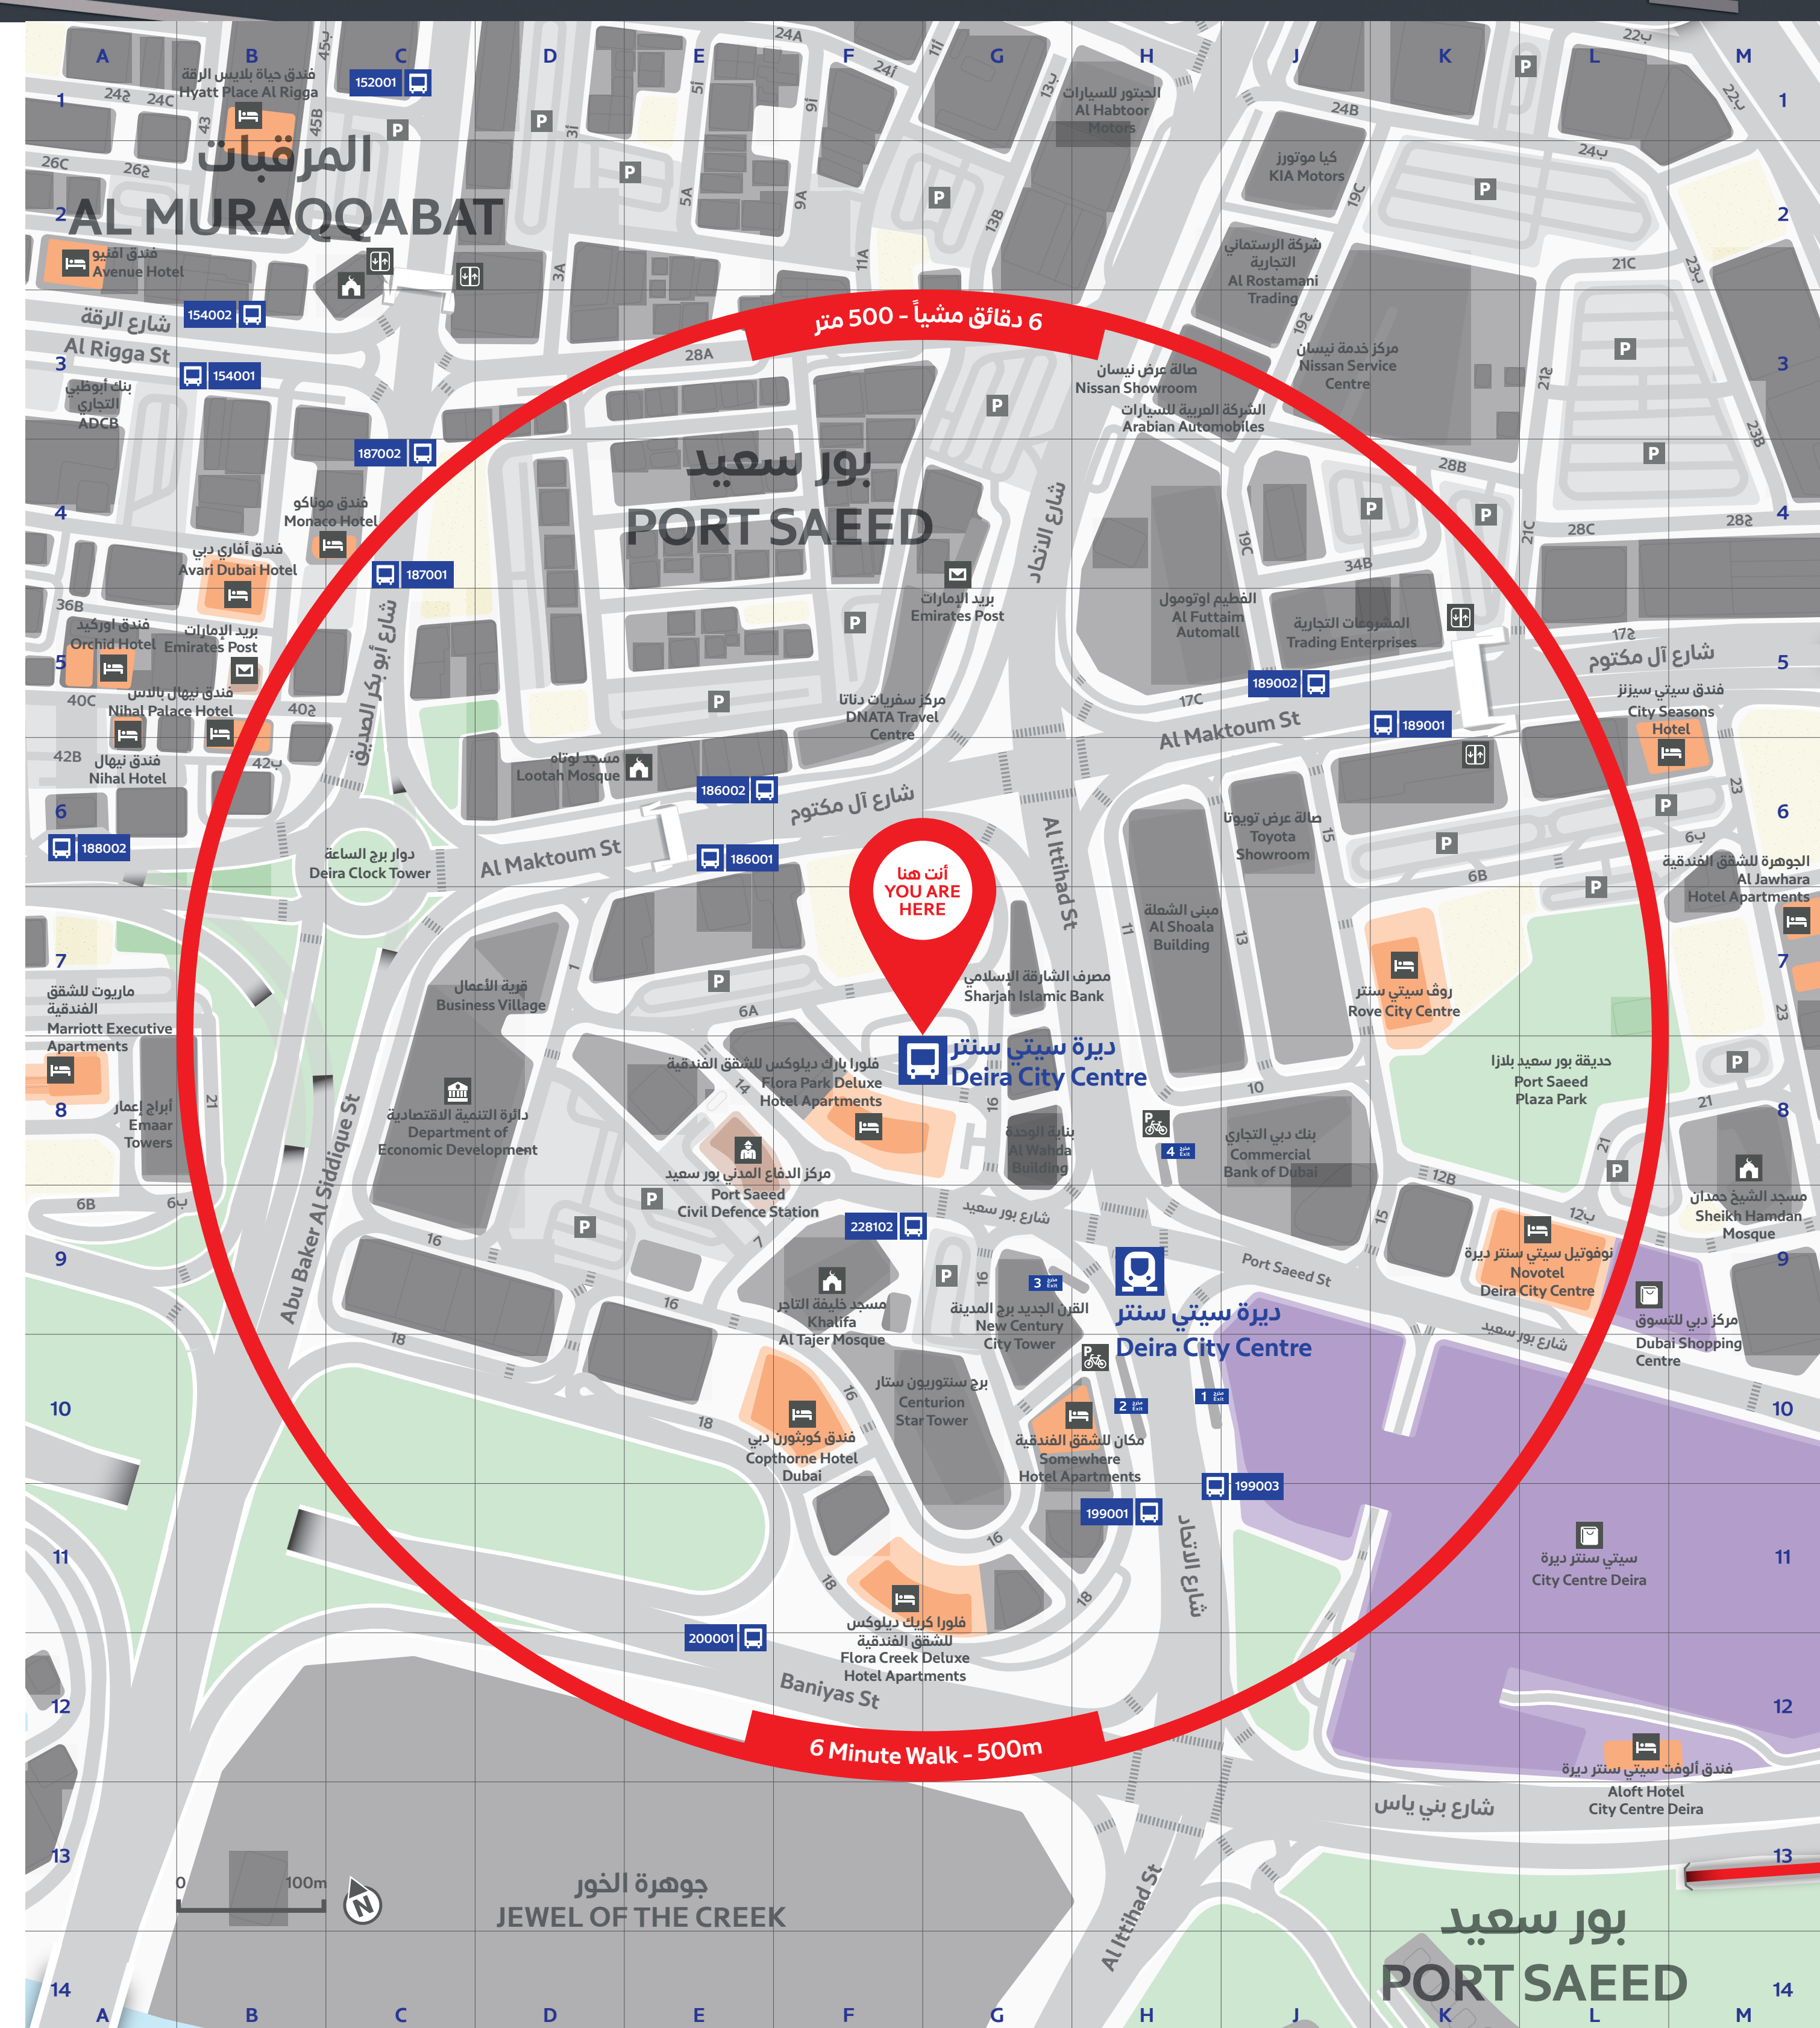

**محطة حافلات
ديرة سيتي سنتر
Deira City Centre
Bus Station**

Find Your Bus	Bay	Route	اختر حافلتك
Al Nahda 1	1	22	النهدة 1
Al Jubail, Sharjah	2	E307	الجبيل، الشارقة
Internet City	3	88	مدينة الإنترنت
Al Hamriya Port	4	C15	ميناء الحميرة

المزيد من المعلومات عن المسارات و لشراء التذاكر، الرجاء التوجه إلى ماكينة بيع التذاكر
For more route information and to buy tickets, please use the Ticket Vending Machine