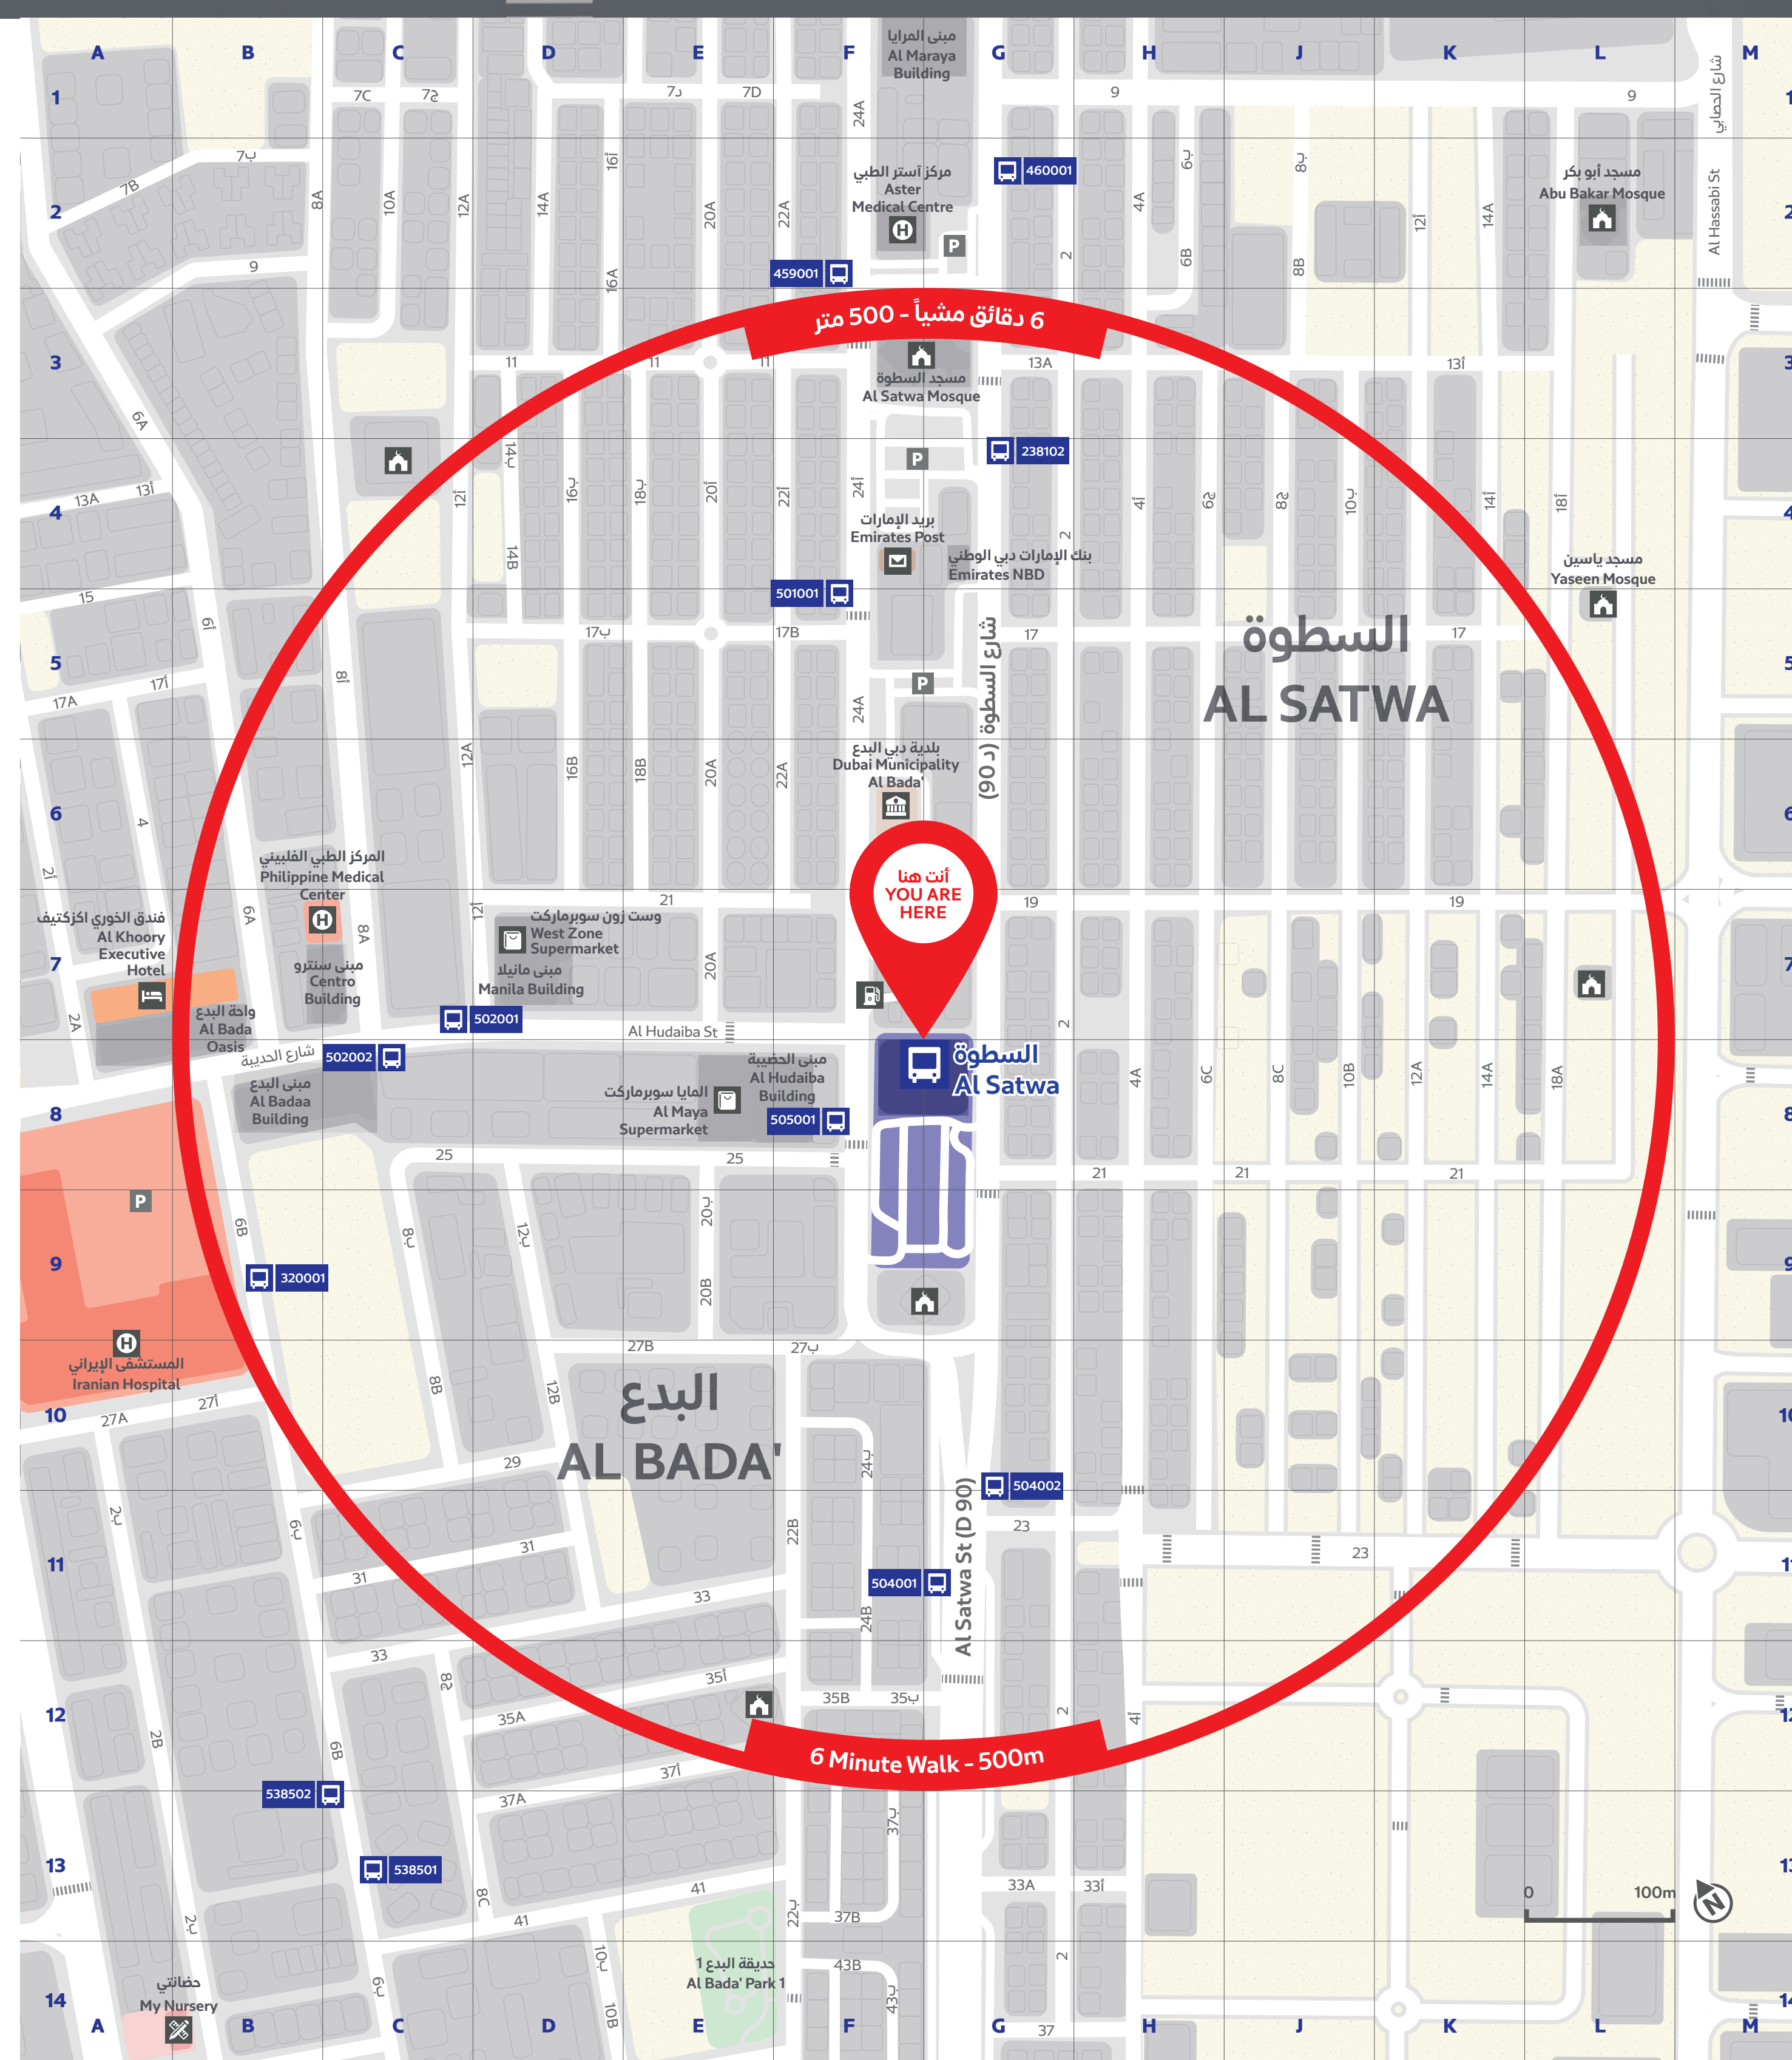

للحصول على مواعيد وصول الحافلات For bus arrival timings

800 9090 rta.ae

محطة حافلات السطوة Al Satwa Bus Station

Find Your Bus	رصيف Bay	مسار Route	اختر حافلتك
Al Qusais	3	32C	القصب
International City	5	55	المدينة العالمية
Al Qouz	7	7	القوم
Deira City Centre	7	88	ديرة سيتي سنتر
Financial Centre	8	F11	المركز المالي
Al Jafliya	8	F12	الجافلية
Al Jafliya	8	F27	الجافلية
Airport Terminal 3	9	C01	المطار - مبنى رقم 3
Union	11	X02	الاتحاد
Lulu Village	12	X13	قرية اللولو
Al Qiyadah	13	C09	القيادة

المزيد من المعلومات عن المسارات ولشراء التذاكر، الرجاء التوجه إلى ماكينة بيع التذاكر
For more route information and to buy tickets, please use the Ticket Vending Machine