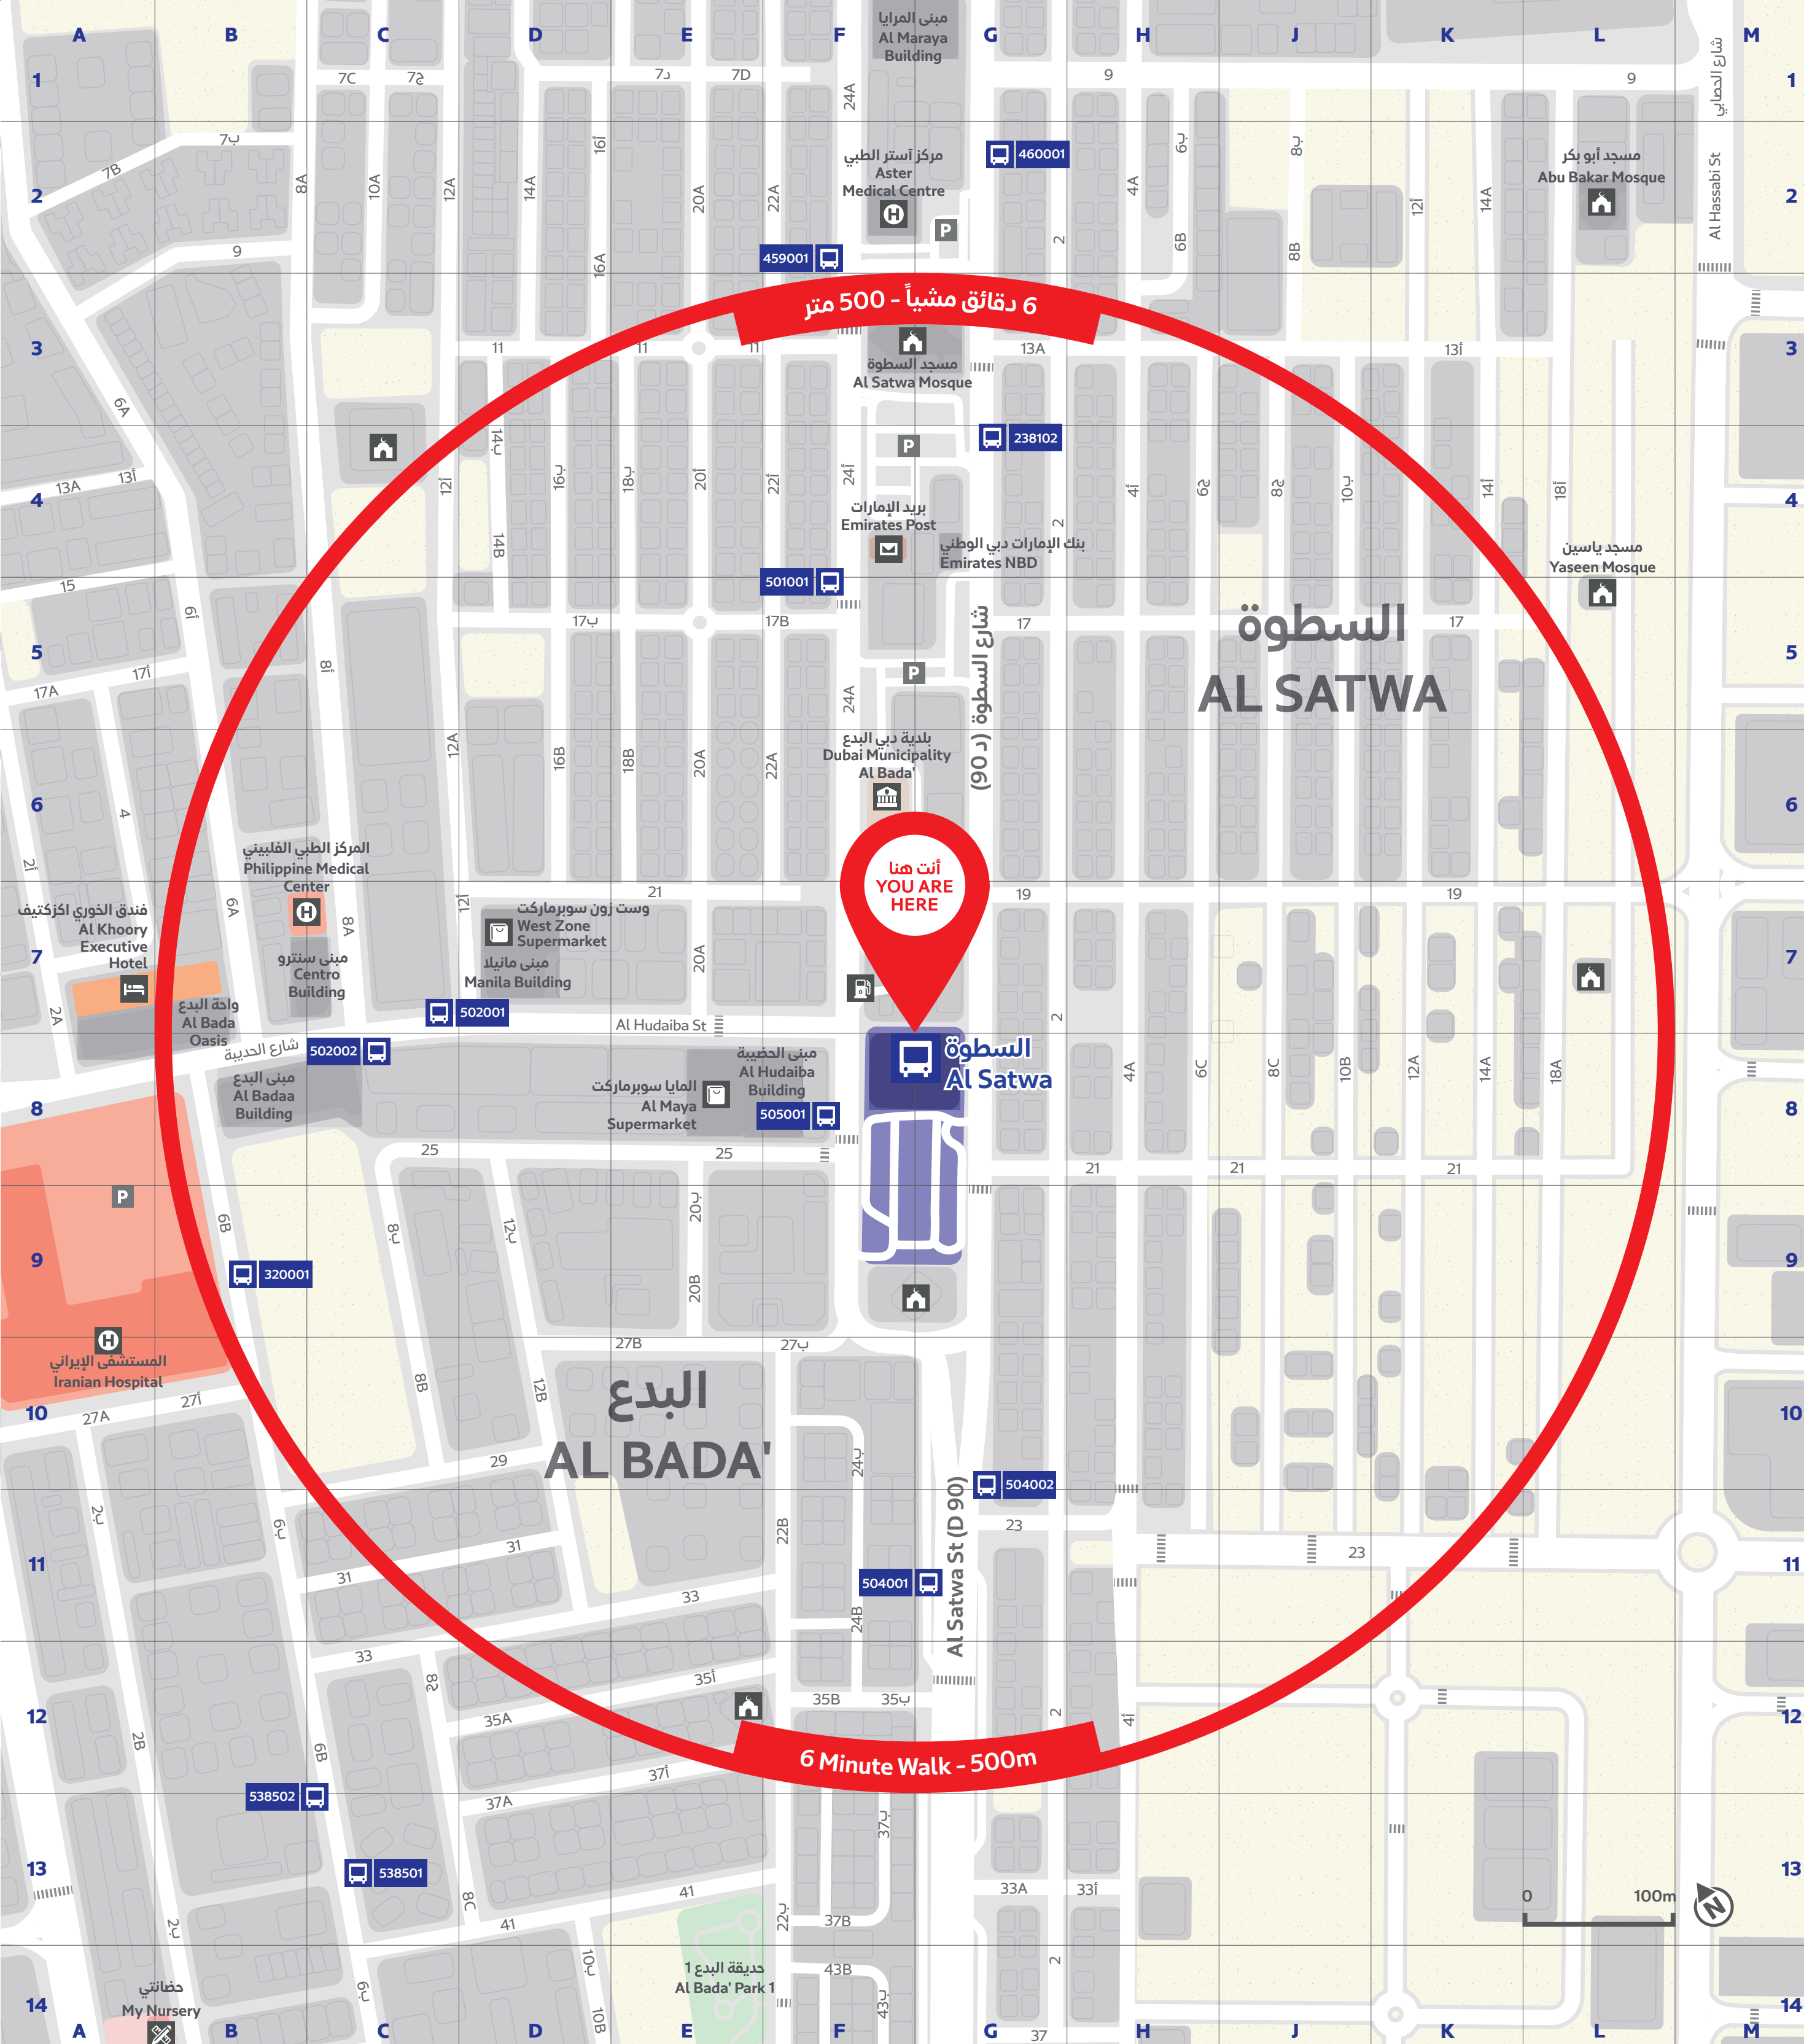

محطة حافلات السطوة

Al Satwa Bus Station

باص دبي
Dubai Bus

Find Your Bus

مسار Bay	رصف Route	اختر حافلتك
3	32C	القبيص
5	55	المدينة العالمية
7	7	القوز
7	88	ديرة سيتي سنتر
8	F11	المركز المالي
8	F12	الجافلية
8	F27	الجافلية
9	C01	المطار - مبنى رقم 3
11	X02	الاتحاد
12	X13	قرية اللولو
13	C09	القيادة

المزيد من المعلومات عن المسارات ولشراء التذاكر، الرجاء التوجه إلى ماكينة بيع التذاكر
For more route information and to buy tickets, please use the Ticket Vending Machine